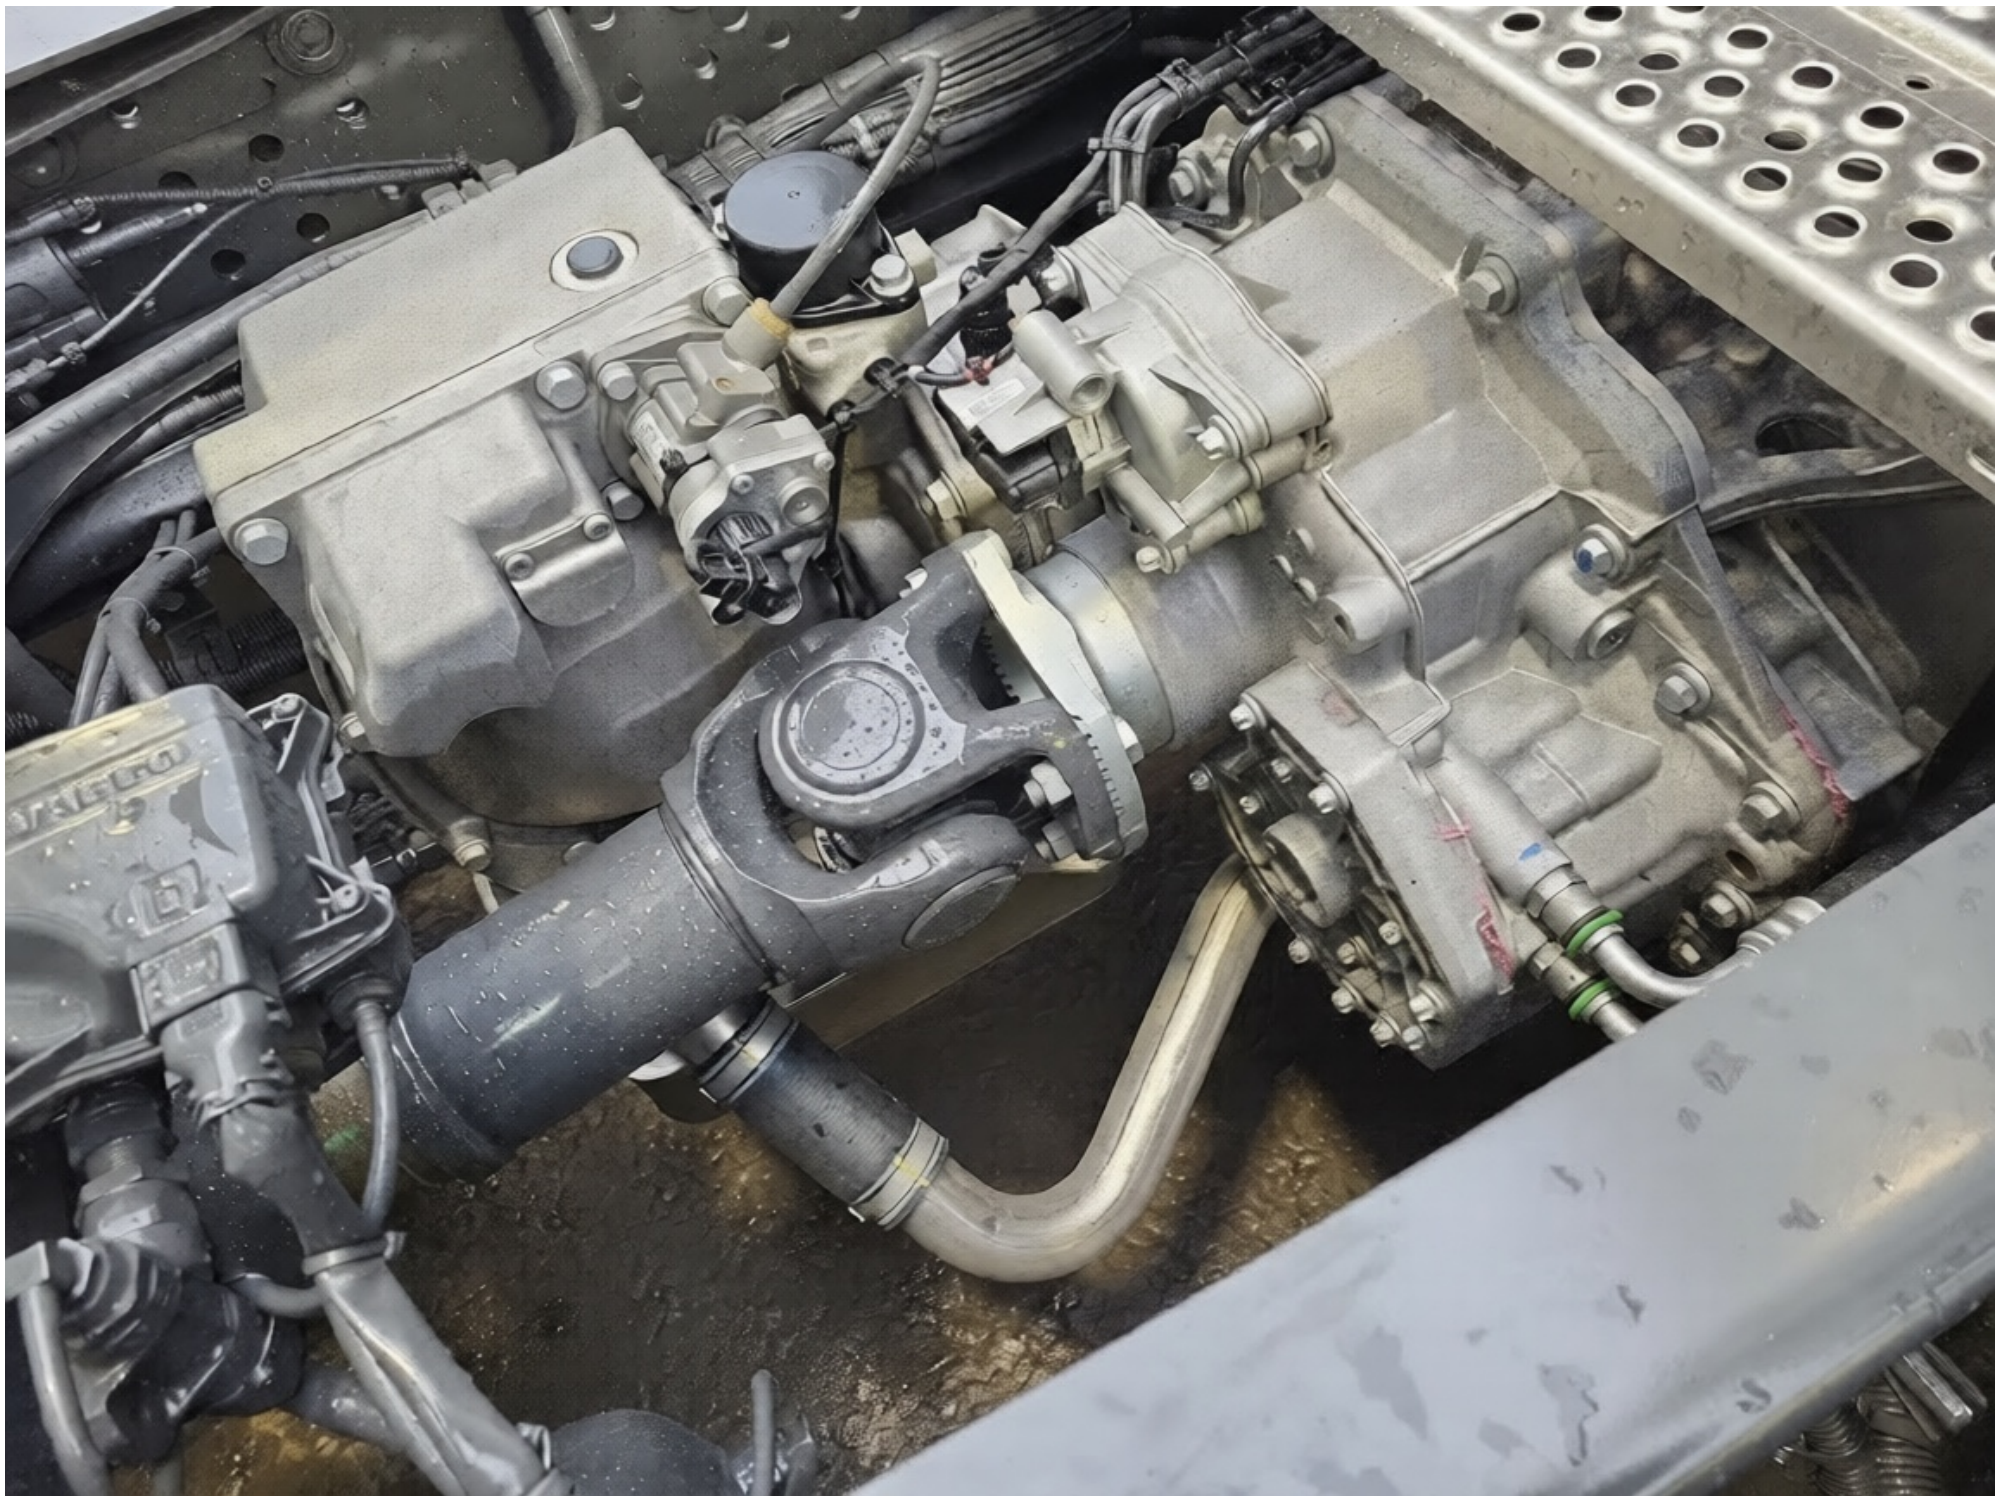

ACTROS L

1348

Mercedes-Benz

10:48 B6 0km/h
809.7km

OK

bar
14

40

20

0

km/h

0.2

km

810

bar

14

15