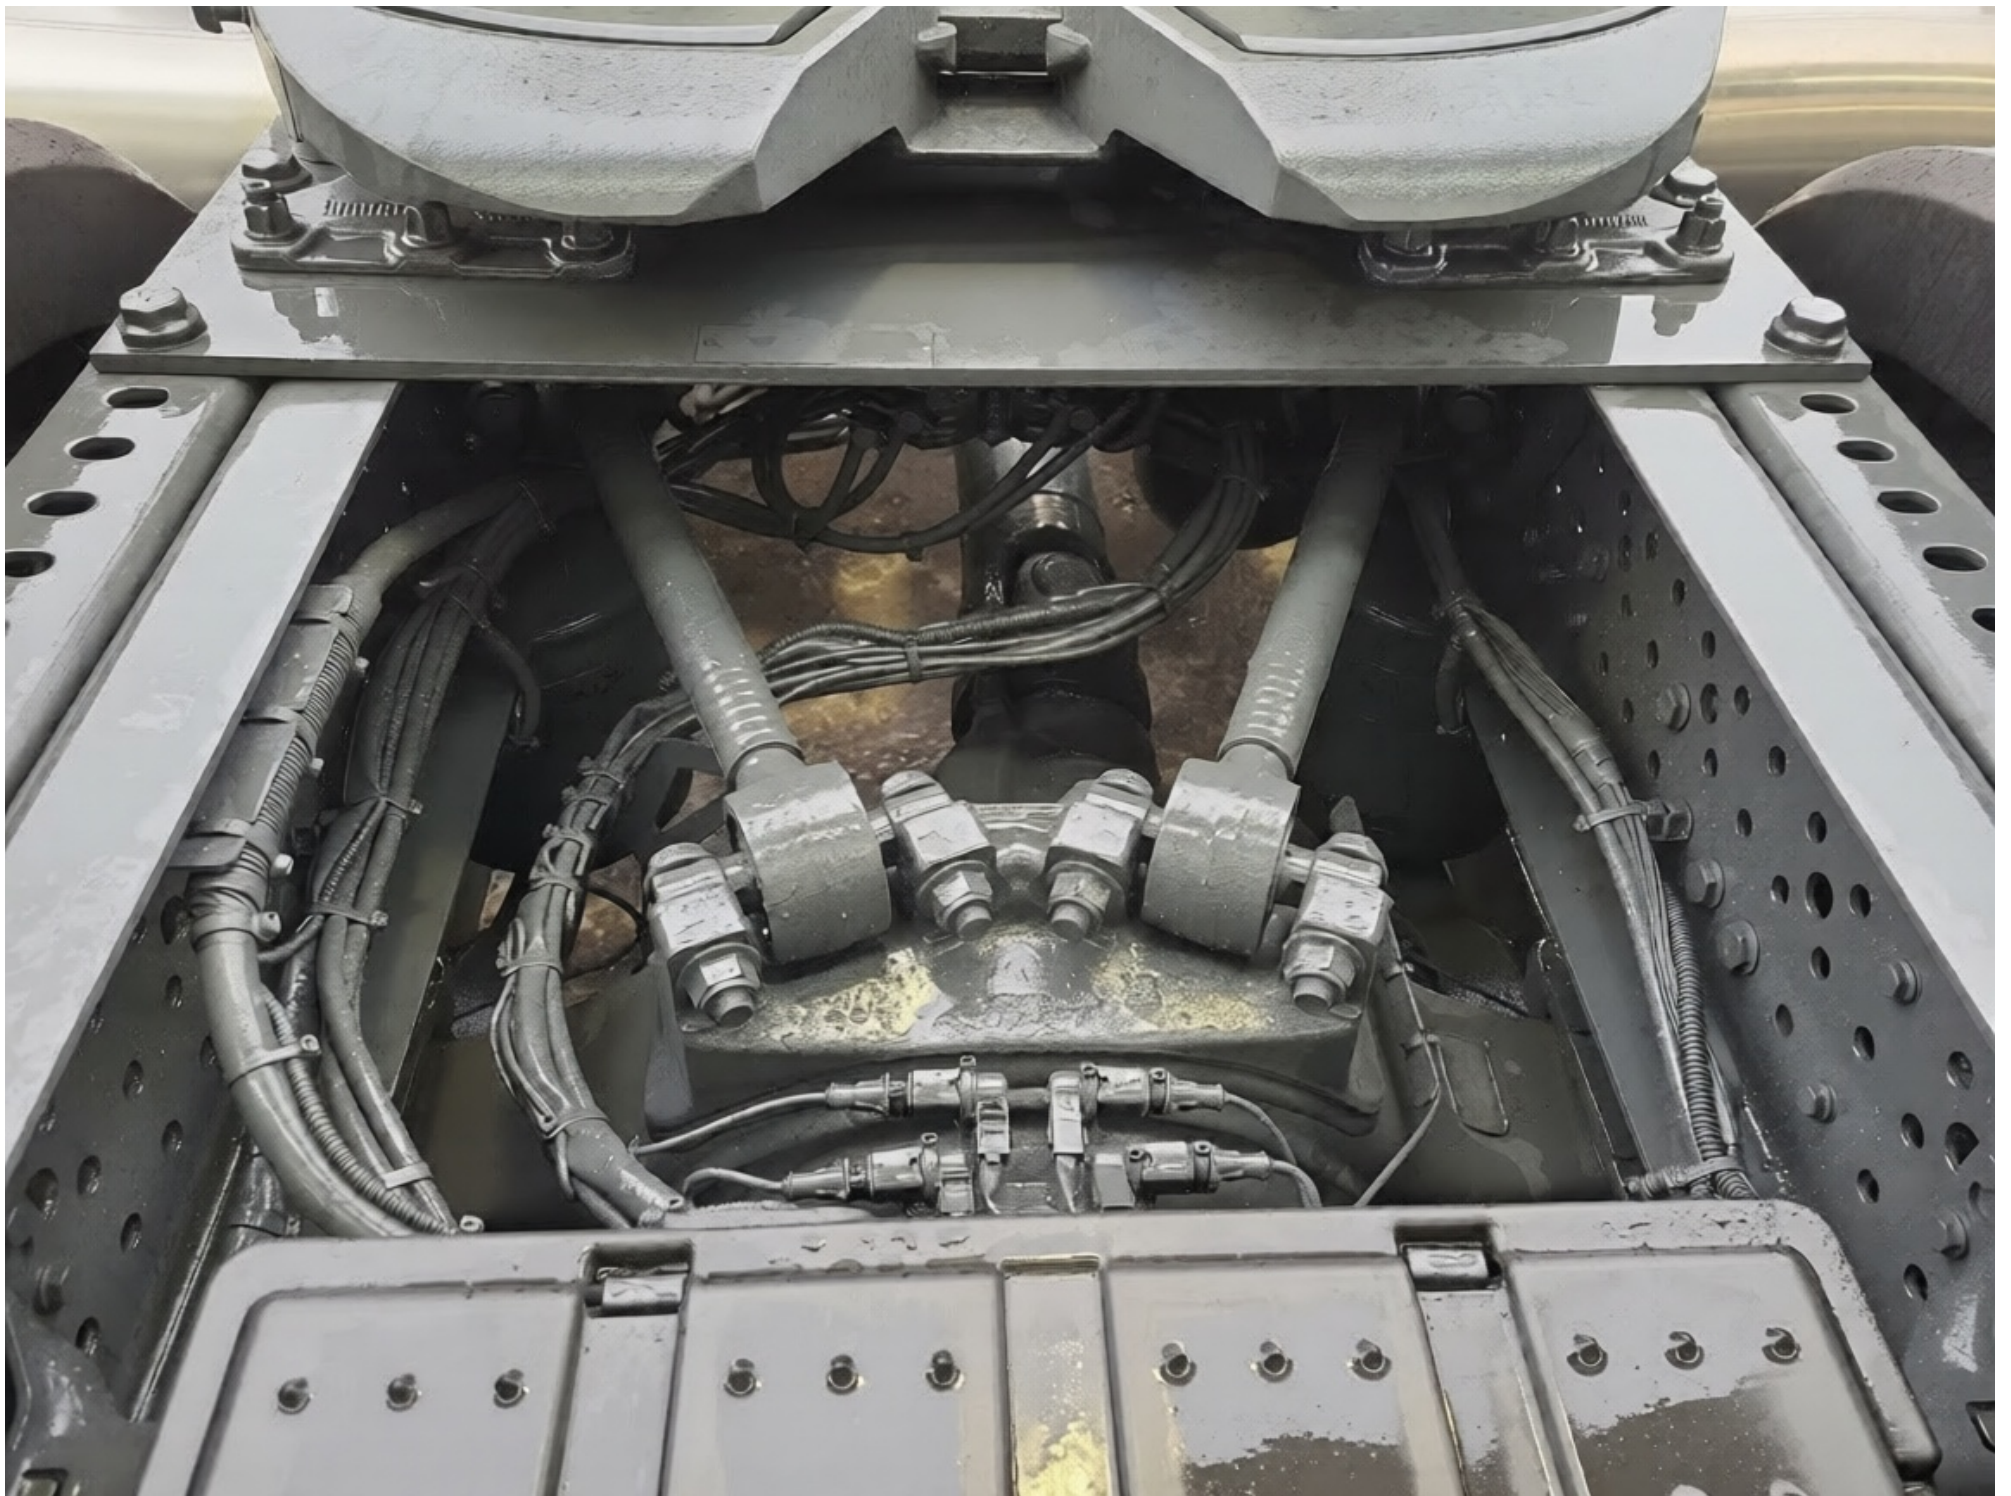

ACTROS L

1348

Mercedes-Benz

10:48 B6 0km/h
809.7km

OK

bar
14

40

20